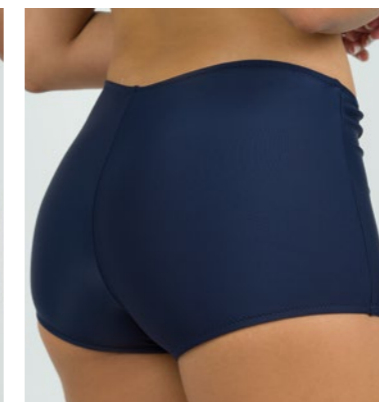

**VERONICA**

SLIP CON RICCIO 8 CM
TAGLIE 44/52

**MASHA**

SLIP CHIUSO 3 CM
TAGLIE 42/48

**STEFY**

SLIP BRASILIANO CON FIOCCHI
TAGLIE 40/48

**SERENA**

SLIP CON RICCIO 10 CM
TAGLIE 44/52

**ROSA**

SLIP FIOCCO
TAGLIE 42/48

TINTA UNITA

**SILVIA**SLIP ALTO SGAMBATO
TAGLIE 42/52**PANTALONCINO**PANTALONCINO DONNA LYCRA
TAGLIE 44/52**PAREO**PAREO LYCRA
TAGLIE UNICA**PAOLA**SLIP ALTO BRASILIANO
TAGLIE 42/50**CLARA**SLIP FIOCCO FROU FROU
TAGLIE 42/48**DIANA**SLIP BRASILIANO
TAGLIE 40/48