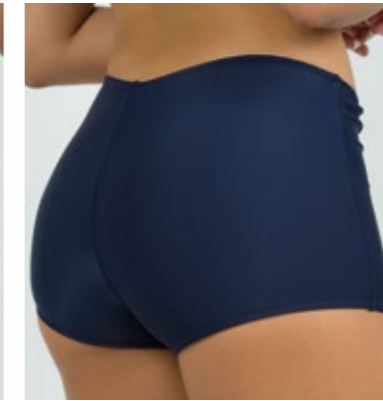

PANTALONCINO

PANTALONCINO DONNA LYCRA
TAGLIE 44/52